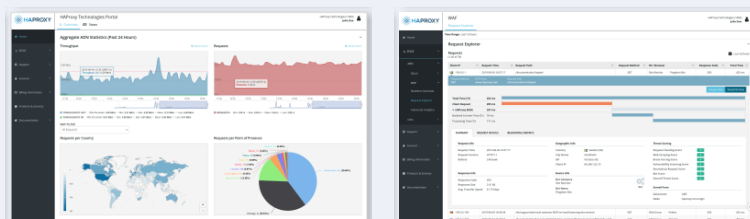

Réseau HAProxy Edge

- Toutes les interfaces de fournisseurs 100G
- Capacité multi-tbps
- Plus de 70 milliards de demandes livrées par jour
- Et qui grandit vite !

LOCALISATIONS

Atlanta	Amsterdam	São Paul
Chicago	Francfort	Sydney
Dallas	Londres	Singapore
Los Angeles	Madrid	Tokyo
Miami	Paris	
New York		

Portail utilisateur HAProxy Edge

Le portail utilisateur HAProxy Technologies vous donne accès aux données détaillées dont vous avez besoin pour prendre des décisions cruciales en temps réel.

Il fournit des graphiques et des alertes gérées, un puissant explorateur de requêtes qui comprend des données sur les performances et le temps, ainsi que des rapports détaillés basés sur des journaux.